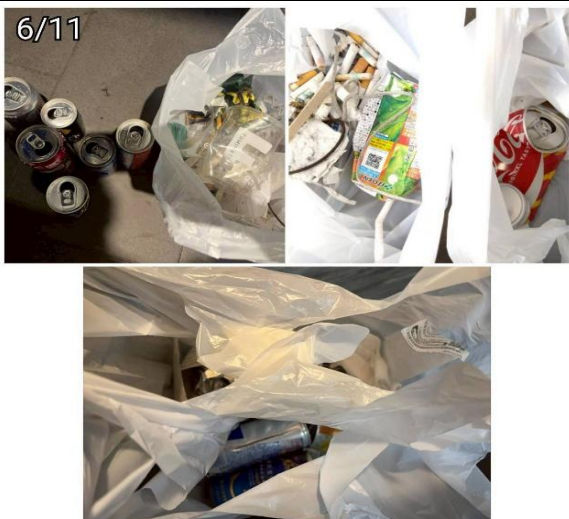

11(木) 本田/島田/福尾

缶、ペットボトル、吸殻
コンビニゴミ、紙屑
他社コーヒー容器
レシート、ビニール