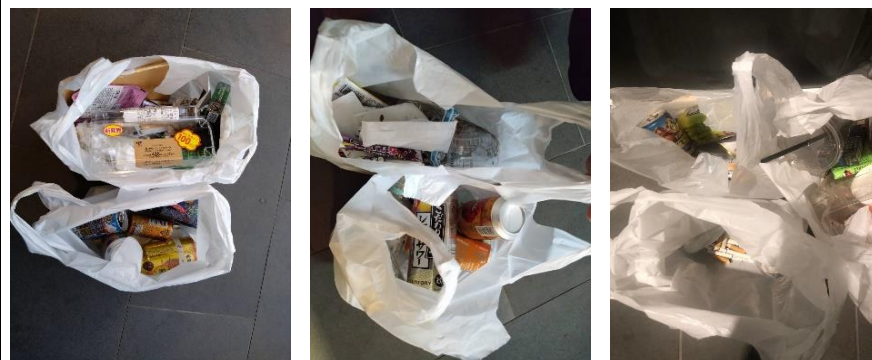

17(月)谷充/石澤/原谷

プラカップ、紙ゴミ、プラスチック片、ビニール類、吸殻
コーヒー容器、健康飲料容器、コンビニ惣菜容、ティッシュ
器カー用品パッケージ、レシート、タバコ空箱

18(火)本田/三日市

吸殻、マスク、缶、ペットボトル、プラスチック、紙屑

19(水)谷充/石澤

タバコ吸殻、タバコ箱、マスク、プラスチックカップ
菓子類包装、紙屑

20(木)永田/三日市/原谷/蓮井

タバコ空箱、吸殻、コンビニゴミ、発泡スチロール
ビニールゴミ、紙類、缶、ペットボトル、コーヒー容器
プラスチック