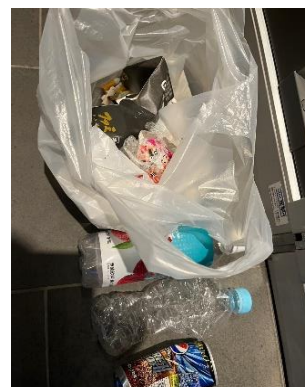

24(月)永田/本田

コンビニ袋、マスク、吸殻、アメージングコーヒーカップ

25(火)永田/谷良/島田

コーヒー容器、吸殻、紙屑、マスク、ビニール、缶
楊枝 タバコ空箱、串、ビニールゴミ、紙類、飲料カップ

26(水)本田/永田/伊藤

吸殻、紙ゴミ類、ラップ、お菓子袋、ビニール袋、紙コップ
ガム包み紙、紙屑、ティッシュ、アイスのカップ、スプーン
駐車券、ジュース紙パック、レシート、マスク、タバコ空箱

27(木)谷良/藤田