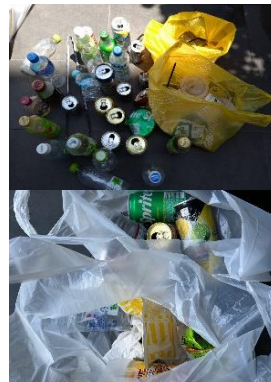

24(月)永田/本田

コンビニ袋、マスク、吸殻、アメージングコーヒーカップ

25(火)永田/谷良/島田

コーヒー容器、吸殻、紙屑、マスク、ビニール、缶
楊枝 タバコ空箱、串、ビニールゴミ、紙類、飲料カップ

26(水)本田/永田/伊藤

吸殻、紙ゴミ類、ラップ、お菓子袋、ビニール袋、紙コップ
ガム包み紙、紙屑、ティッシュ、アイスのカップ、スプーン
駐車券、ジュース紙パック、レシート、マスク、タバコ空箱

27(木)谷良/藤田