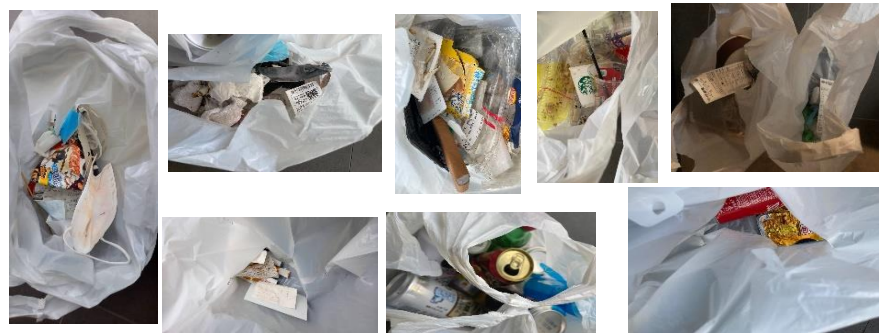

紙コップ、吸殻、ストロー、紙ゴミ、段ボール片等
スナック菓子袋、タバコの吸殻多数、弁当ガラ、紙オムツ
紙コップ、プラカップ、スナック菓子袋、割りばし、ちり紙
(吸殻・串・マスク・紙類・プラスチックゴミ等)

10(月)谷充/錦織/原谷③

レシート、プラスチックゴミ、紙類、ビニール、紙コップ、ビニールごみ、
吸殻、プラシャンパングラス、湿布

11(火)三日市/本田/伊藤③/畑谷①/原②/佐藤④/島田⑤

マスク、吸殻、プラカップの蓋、ビニール
菓子類の包装、ガーゼ
割り箸、飲料カップ、コンビニゴミ、プラゴミ、ストロー、紙コップ
空き缶、レシート、ティッシュ、飲料カップ、タオル、マスク