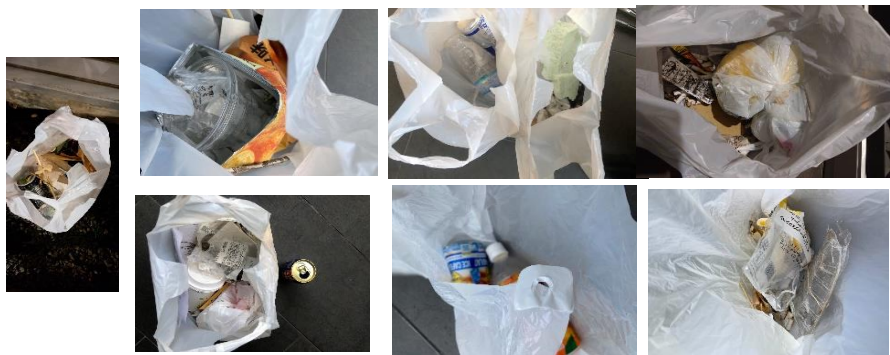

13(木)本田/錦織/平田①/伊藤②/蓮井③/山本④

飲料カップ、コンビニゴミ、串、紙類、吸殻
割り箸、プラスチック容器、缶、ペットボトル、コーヒー容器、缶
ビニール袋、マスク、発泡スチロール、レシート、ゴミ、段ボール