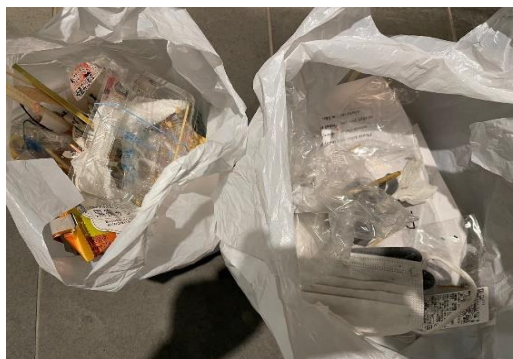

4月美化活動報告

警備：1000ℓ

総量

マネジメント：205ℓ

1205ℓ

1(土)谷良/永田

2(日)永田/吉富/平田①/藤吉②⑤/畑谷③/原④/原谷⑥

吸い殻、ティッシュ、おしぼり、マスク、割り箸、串、屋台バック
レシート、プラスチック容器、紙屑、ビニール袋、スナック菓子袋

飲料カップ・屋台容器ゴミ・紙ゴミ・ビニールゴミ・煙草空箱・割り箸
缶・ペットボトル等、グラスプラカップ