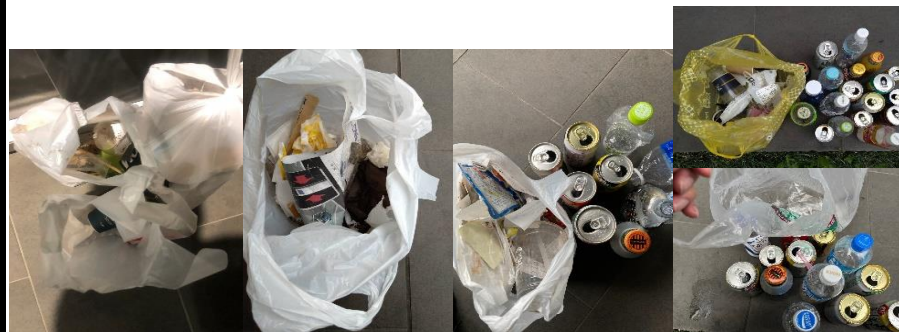

22(土)本田/谷良/原②/野村⑥

吸殻・飲料カップ・チラシ・レシート・マスク・串・タバコ空箱紙くず、お菓しのビニール袋、プラスチック類・ビニールゴミ

23(日)吉富/本田/藤吉①/小松③

コーヒー容器、マスク、ティッシュペーパー、パンフレット類
飲料カップ、プラスチック容器、ビニールごみ、選挙整理券
レシート等の紙ゴミ、吸殻、缶

24(月)錦織/三日市/島田③/土屋④⑤/小松⑥

ビニール袋、プラコップ、吸殻・チラシ・ストロー・タバコ空箱
飲料カップ、レシート、マスク、コンビニゴミ、缶、ペットボトル
コーヒー容器、お菓子箱、弁当箱、ビニール袋、紙屑