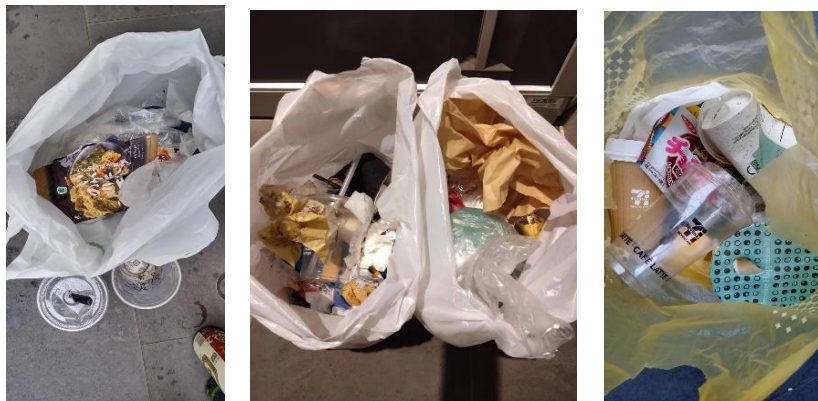

19(水)谷充/石澤/野村①

プラ容器、紙類、ビニール類、吸殻、スマホケースパッケージ
竹串、アイスカップ、レシート類

20(木)錦織/藤田/島田⑥/原谷⑤/蓮井④

新聞紙、吸殻、ストロー、紙類
マスク、ビニール類、飲料カップ、雑巾
チラシ、コーヒー容器、ペットボトル、缶大量、コンビニ系ゴミ

21(金)谷充/谷良/土屋①⑥

吸殻・マスク・飲料カップ・タオル・串・楊枝・コースター・紙袋・菓子類包装、ティッシュペーパー、アメージングコーヒーの容器×2