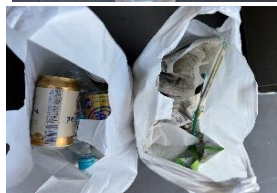

20(木)錦織/藤田/島田⑥/原谷⑤/蓮井④

新聞紙、吸殻、ストロー、紙類
マスク、ビニール類、飲料カップ、雑巾
チラシ、コーヒー容器、ペットボトル、缶大量、コンビニ系ゴミ