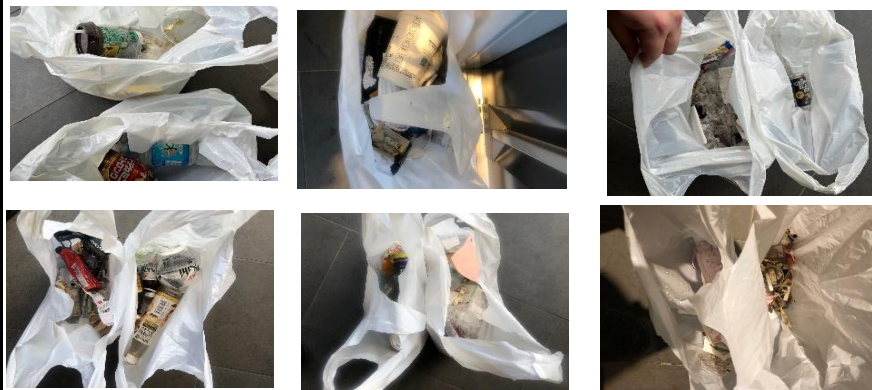

16(日)永田/本田/原谷①②/朝倉④⑥/野村⑤

吸殻、ビニール類、紙類、コーヒー容器
プラカップ、マスク、ビニール袋、紙屑、瓶、缶、ペットボトル