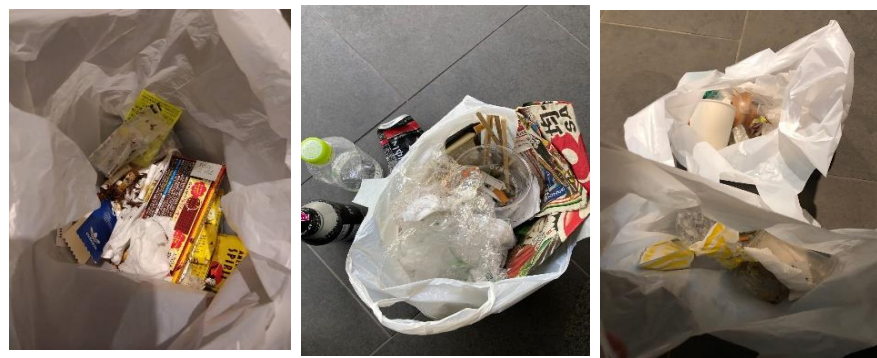

28(金)谷充/本田/山本⑤/佐藤①

新聞紙、飲料カップ、割り箸、ビニール袋、プラスチック容器
吸殻・タバコ空箱・衣料品タグ・菓子包装ゴミ・マスク
ティッシュ、紙類、コンビニゴミ、缶、ペットボトル