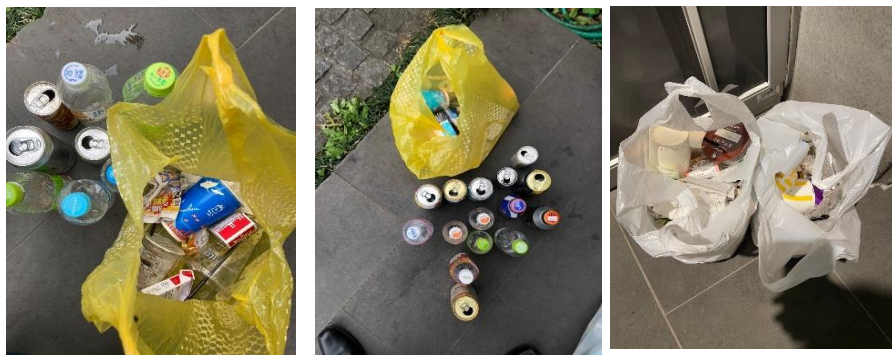

25(火)石澤/藤田/土屋④⑤

缶、ペットボトル、吸殻、紙屑、コンビニゴミ
お菓子の箱、コーヒー容器等
飲料カップ、タバコ空箱、チラシ、ストロー、ペットボトル