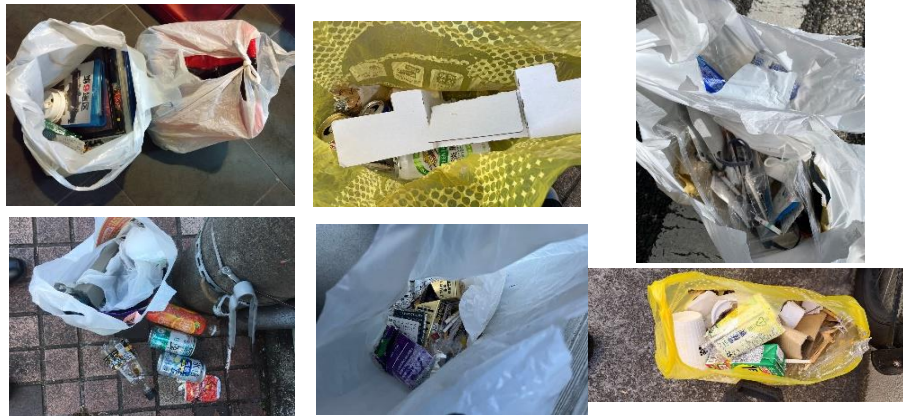

15(水)谷充/金星②畑谷/平田③山本④/錦織

吸殻、缶、コンビニゴミ、段ボール片
ビニール、マスク、DVD、チラシ、弁当ゴミ