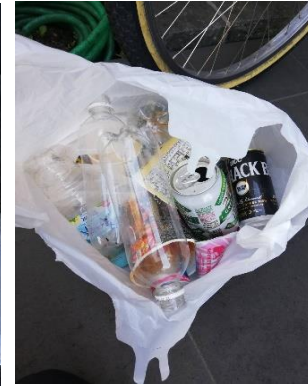

26(日)本田/土屋③/朝倉④/原谷⑤/井上

吸殻、缶、ペットボトル、タバコ空箱、LDHコーヒーカップ1個
コーヒー、紙パック、マスク、レシート