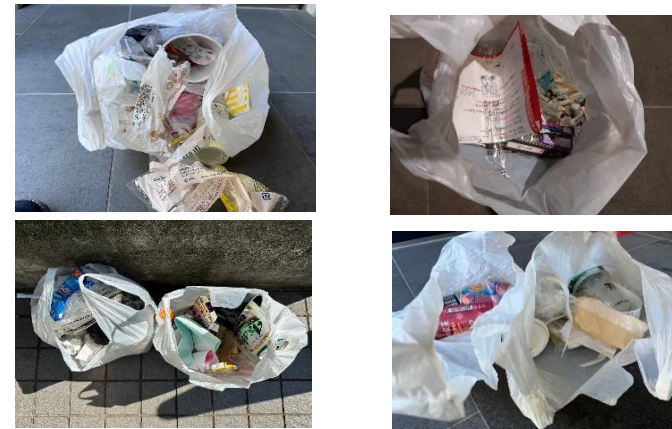

吸殻、紙類、缶、飲食ゴミ、ビニール、コンビニゴミ  
レシート、タバコ空箱

19(日)本田/内田①/西澤

吸殻、弁当ゴミ、缶

20(月)永田/藤吉③②/野村④

吸殻、ビン、缶、食べ物、マスク、コーヒーカップ  
プラゴミ、ペットボトル、紙くず、カードゲーム、チラシ

21(火)藤田/小松⑤⑥/島田①/原谷②③/石澤

吸殻、マスク、段ボール片、プラゴミ、紙類  
菓子類箱、包装紙、コーヒープラカップ

22(水)西澤山本④⑤野村⑥峰/錦織