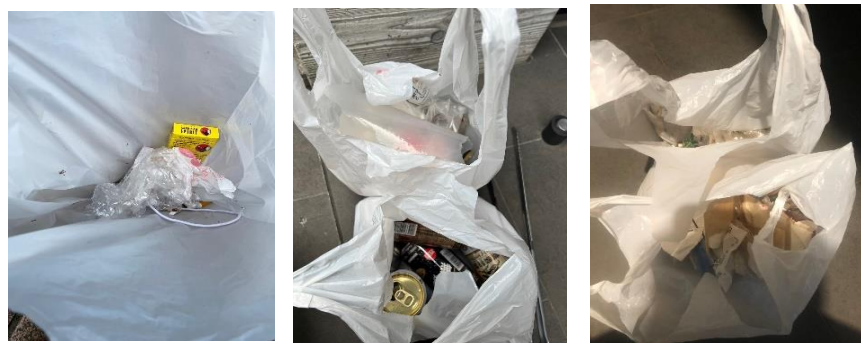

23(木)清水/畑谷①/原②/本田

吸殻、缶、コンビニゴミ