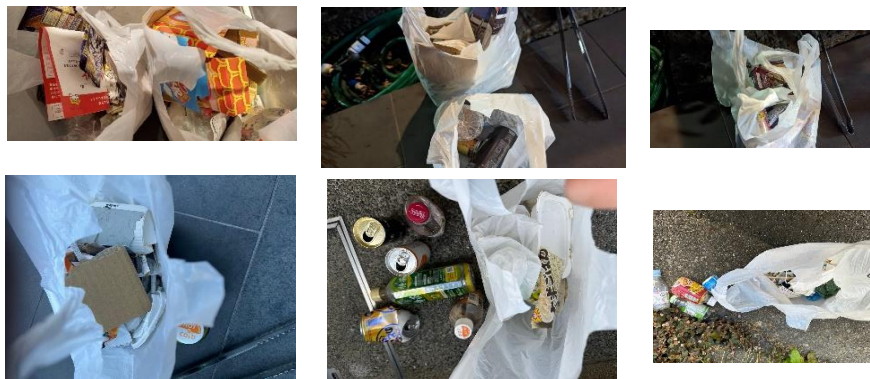

吸殻、紙類、缶、飲食ゴミ、ビニール、コンビニゴミ  
レシート、タバコ空箱

19(日)本田/内田①/西澤

吸殻、弁当ゴミ、缶

20(月)永田/藤吉③②/野村④

吸殻、ビン、缶、食べ物、マスク、コーヒーカップ  
プラゴミ、ペットボトル、紙くず、カードゲーム、チラシ

21(火)藤田/小松⑤⑥/島田①/原谷②③/石澤

吸殻、マスク、段ボール片、プラゴミ、紙類  
菓子類箱、包装紙、コーヒープラカップ

22(水)西澤山本④⑤野村⑥峰/錦織