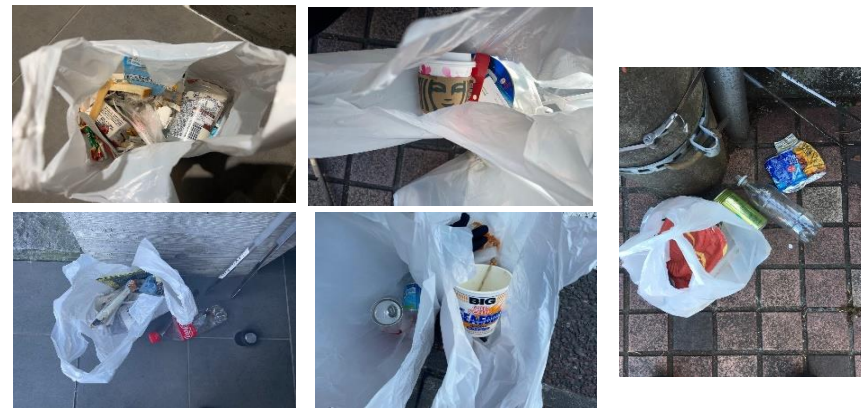

吸殻、コーヒー容器、ペットボトル、ビニール  
紙くず、菓子袋

15(水)谷充/金星②畑谷/平田③山本④/錦織

吸殻、缶、コンビニゴミ、段ボール片  
ビニール、マスク、DVD、チラシ、弁当ゴミ

16(木)畑谷⑤/伊藤⑥/峰①/山本②/井上

吸殻、コンビニゴミ、マスク、プラゴミ、コーヒーカップ  
酒パック、食パン、お菓子袋、ティッシュ

17(金)谷充

吸殻、スマホケース空箱、レシート、乾燥剤、紙ゴミ

18(土)本田/島田③/金星④/原/峰⑥/谷良