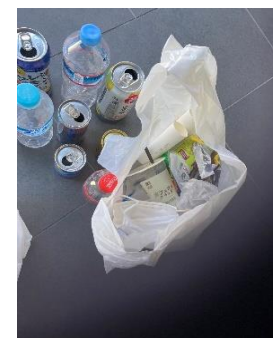

16(月)錦織/永田/原谷/小松

コンビニゴミ、タバコ空箱、吸殻、割箸、飲料パック、缶
ビニールゴミ、マスク、飲料カップ、トイレトペーパー
ペットボトル、コーヒー容器、プラスチック、