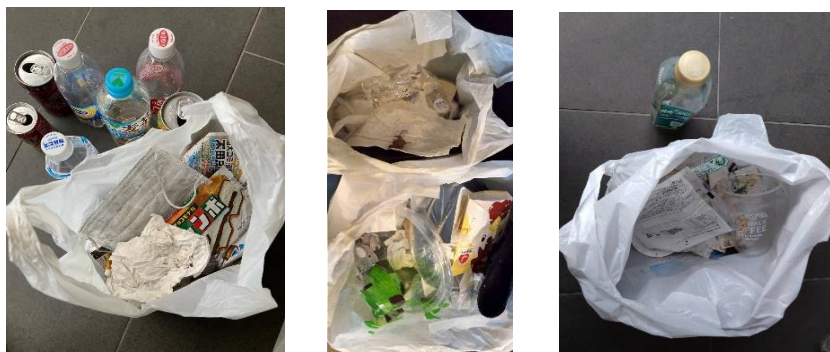

19(木)錦織/石澤/野村

飲料カップ、吸殻、ビニールゴミ、紙類、ペットボトル
マスク、コンビニゴミ、広告チラシ、缶、タバコ空箱
マスク、コンビニ弁当容器