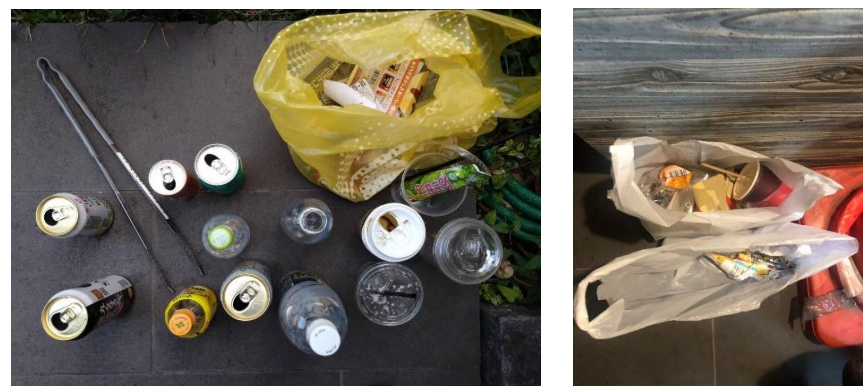

20(金)本田/三日市/土屋

飲料カップ、缶、ペットボトル、紙類、布類、ストロー
コーヒー容器、ビニール