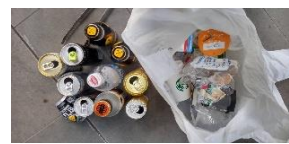

24(火)永田/三日市/藤吉/土屋

吸殻、タバコ空箱、紙屑、コーヒー容器、ビニールテープ
ペットボトル、缶、ビニールゴミ、飲料容器、瓶
マスク、飲料カップ、手袋