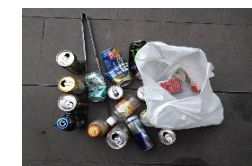

11(水)谷(充)/三日市/土屋/原谷

マスク、飲料パック、飲料カップ、タバコ空箱、紙類
ビニールゴミ、缶、ペットボトル、吸殻、化粧品、レシート
ビン、コーヒー容器、お菓子袋、紙屑

12(木)永田/本田/新井/澤里/島田

紙ゴミ、ビニールゴミ、吸殻、プラスチックスプーン
保冷剤、マスク、プラカップ、コンビニゴミ、レシート
缶、ペットボトル、ボトルキャップ、飲料パック、ラーメン容器

13(金)谷(充)/谷(良)/蓮井

吸殻、ビニールゴミ、飲料カップ、ストロー、マスク
飲料パック、紙類、コンビニ商品ゴミ、タバコ空箱
ゼリー類容器プラカップ、缶、ペットボトル、レシート

14(土)永田/石澤/土屋

ビニールゴミ、紙ゴミ、吸殻、タバコ空箱、プラカップ
缶、ペットボトル、コーヒー容器、マスク、タオル
飲料カップ、ストロー、段ボール片、コンビニ商品ゴミ

15(日)藤田

吸殻、ビニールゴミ、飲料カップ、ストロー、紙類、コンビニゴミ

16(月)錦織/永田/原谷/小松