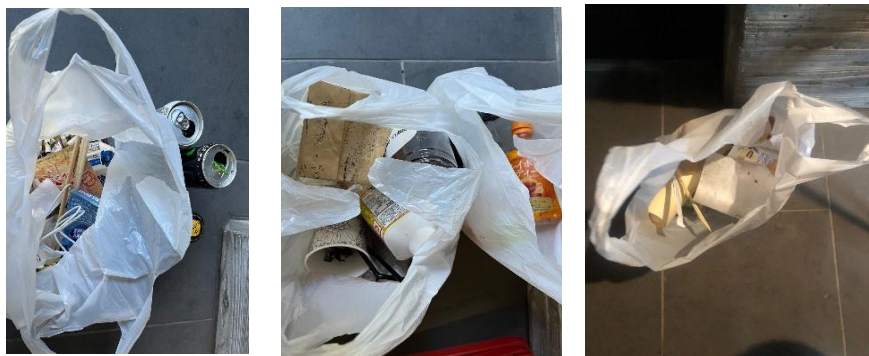

17(火)三日市/佐藤

タバコ空箱、割り箸、ハンガー、吸殻、プラスチック容器
紙パック、ビニールゴミ、缶、ペットボトル、コーヒー容器
紙屑、マスク、ビニール、紙カップ、タバコ空箱、タオル