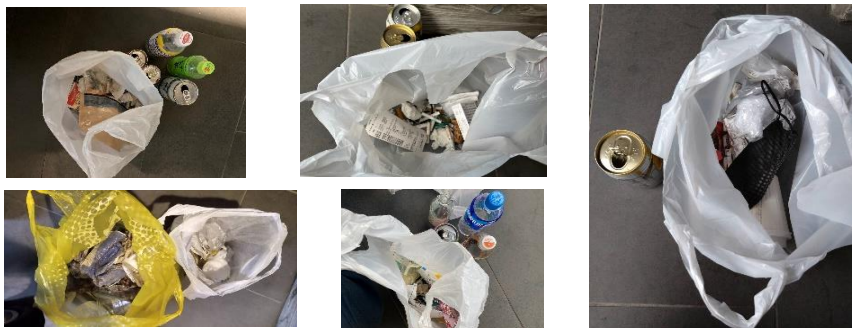

23(月)錦織/永田/伊藤/土屋/蓮井/小松

吸殻、タバコ空箱、コーヒー容器、お菓子袋、ビニール
紙屑、コーヒープラ容器、缶、コンビニゴミ、割箸、マスク
ティッシュ、ペットボトル、コンビニゴミ、弁当ゴミ

24(火)永田/三日市/藤吉/土屋

吸殻、タバコ空箱、紙屑、コーヒー容器、ビニールテープ
ペットボトル、缶、ビニールゴミ、飲料容器、瓶
マスク、飲料カップ、手袋

25(水)錦織/石澤/朝倉/野口/新井

吸殻、ビニールゴミ、飲料カップ、缶、マスク
タバコ空箱、紙ゴミ、コルク、金属片、レシート
紙屑、飲料容器、缶、瓶、ペットボトル、コンビニゴミ
コーヒー容器、コンビニ食品包装、雑巾