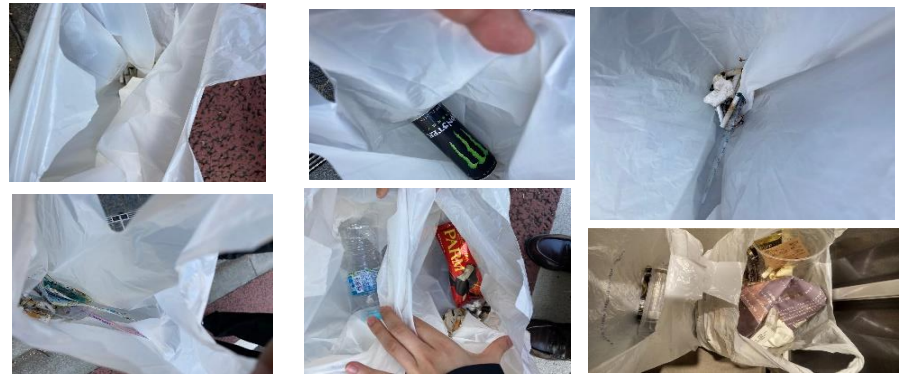

6(金)谷(充)/畑谷/澤里/新井/石澤

スタバ、福砂屋合同クリーンアップ活動参加
タバコ、ビニール類、空缶、ペットボトル
吸殻、飲料カップ、箸紙類、マスク