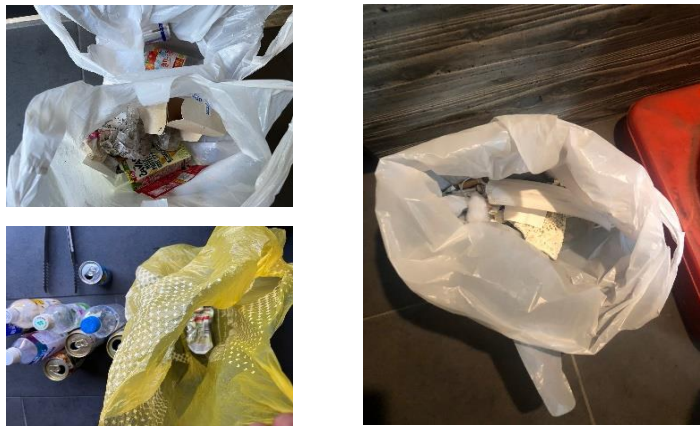

吸殻、食パン、ソーセージ、弁当ゴミ、雑巾
 コーヒープラ容器、菓子類容器、レシート、ビニール
 菓子類紙箱、タバコ空箱、プラスチック片、
 段ボール、紙ごみ類、布

6(金)谷(充)/畑谷/澤里/新井/石澤

スタバ、福砂屋合同クリーンアップ活動参加
 タバコ、ビニール類、空缶、ペットボトル
 吸殻、飲料カップ、箸紙類、マスク

7(土)永田/土屋/野口

マスク、プラ容器、紙パック、吸殻、紙ゴミ
 ビニールゴミ、ゴムバンド