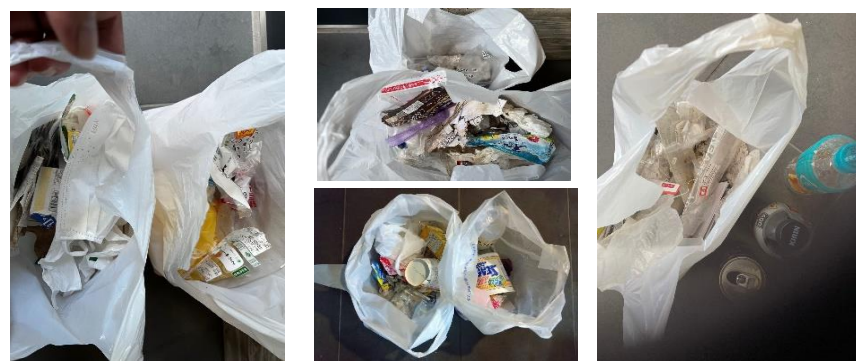

12(木)永田/本田/新井/澤里/島田

紙ゴミ、ビニールゴミ、吸殻、プラスチックスプーン
保冷剤、マスク、プラカップ、コンビニゴミ、レシート
缶、ペットボトル、ボトルキャップ、飲料パック、ラーメン容器