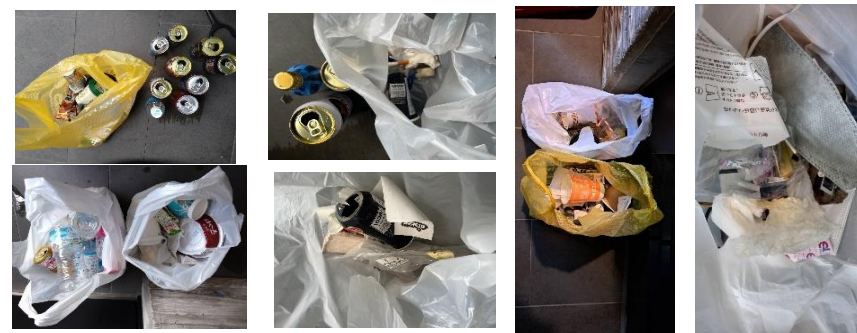

コンビニゴミ、タバコ空箱、吸殻、割箸、飲料パック、缶
ビニールゴミ、マスク、飲料カップ、トイレトペーパー
ペットボトル、コーヒー容器、プラスチック、

17(火)三日市/佐藤

タバコ空箱、割り箸、ハンガー、吸殻、プラスチック容器
紙パック、ビニールゴミ、缶、ペットボトル、コーヒー容器
紙屑、マスク、ビニール、紙カップ、タバコ空箱、タオル

18(水)三日市/錦織/畑谷/土屋/野口/野村

吸殻、カップ麺容器、飲料カップ、レシート、ストロー
飲料パック、紙類、ペットボトル、缶、飲料パック、タバコ空箱
プラスチックゴミ、紙ゴミ、コーヒーカップ
ビニールゴミ、発泡スチロール、マスク、紐、手袋